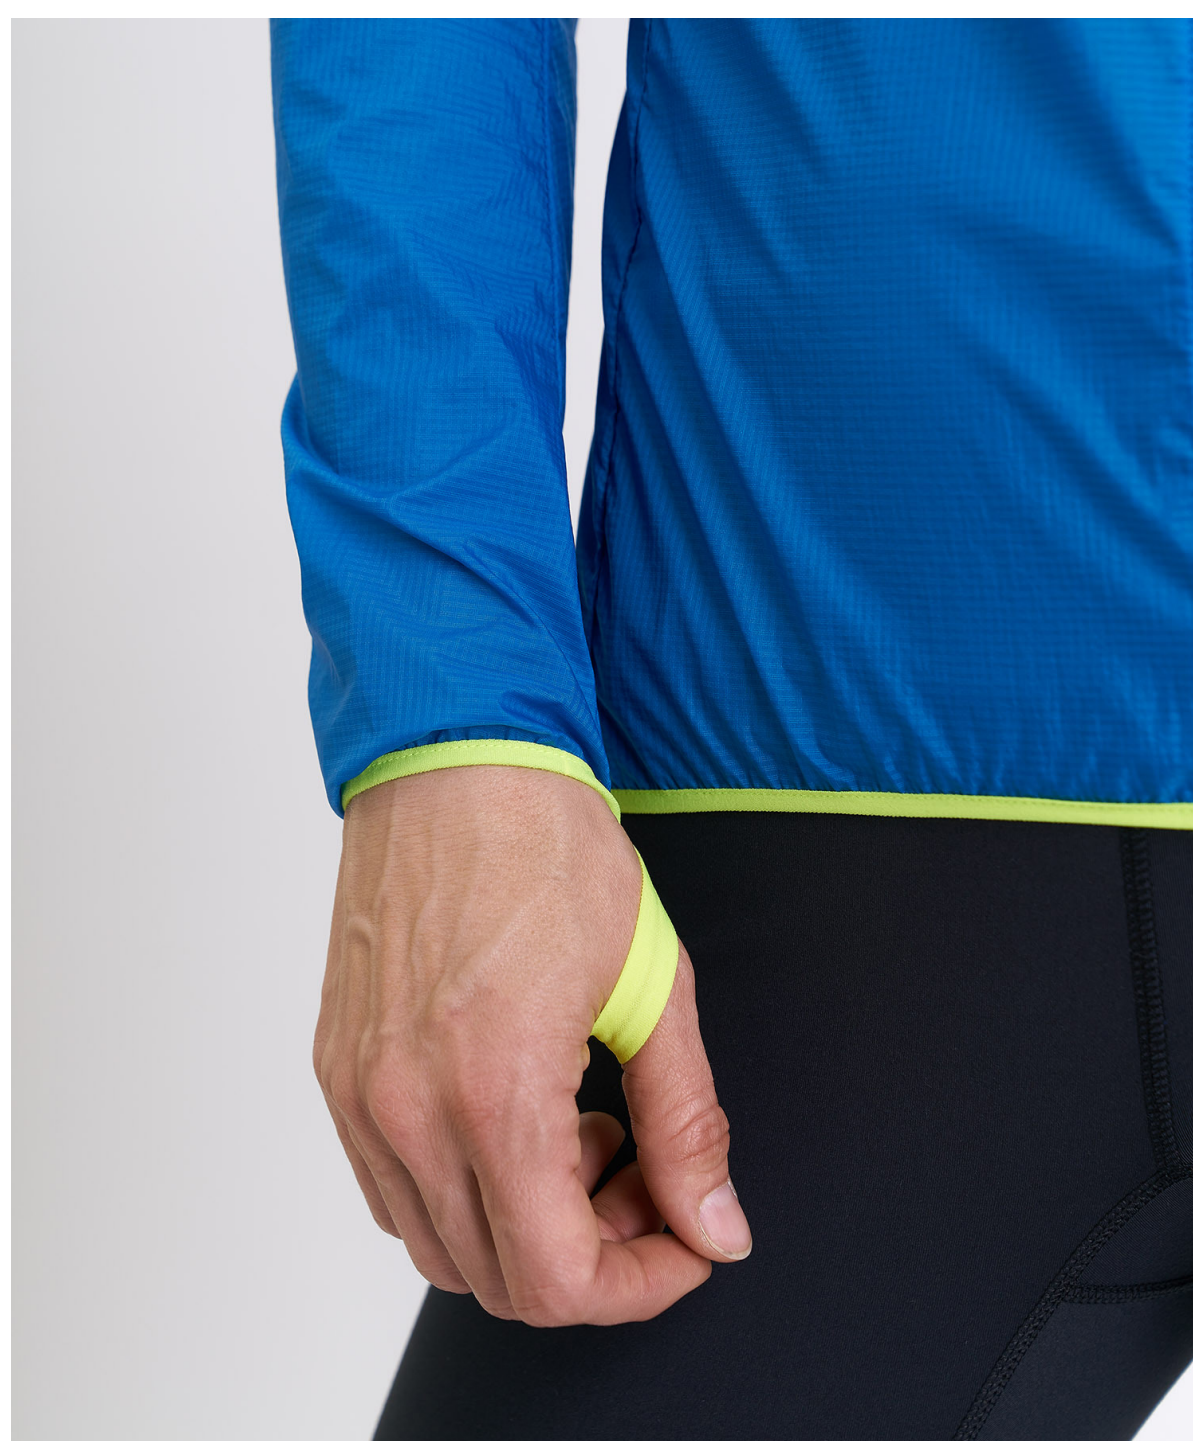

КУРТКА

TREK SUPER LIGHT

ЖЕНСКАЯ И МУЖСКАЯ МОДЕЛИ

RedFox 
outdoor equipment

НЕЗАМЕНИМЫЕ СПУТНИКИ
ЛЮБИТЕЛЕЙ
АКТИВНОГО
ОТДЫХА,
БЕГА
И ВЕЛОСПОРТА

МАТЕРИАЛ
С ВОДООТТАЛКИВАЮЩЕЙ
ОБРАБОТКОЙ DWR

Куртки Trek Super Light выполнены из тонкого, но прочного материала с силиконизированным покрытием и водоотталкивающей пропиткой и прекрасно защищают от ветра и лёгких осадков.

ЛЕГКАЯ, БЕЗ ЛИШНИХ ДЕТАЛЕЙ,
КУРТКА TREK SUPER LIGHT ПРИГОДИТСЯ
НЕ ТОЛЬКО НА БЕГОВОЙ ДИСТАНЦИИ,
НО И В ПОЕЗДКЕ ЗА ГОРОД.

СВЕТООТРАЖАЮЩИЕ
ЭЛЕМЕНТЫ

100 г

КОМПАКТНАЯ И ЛЕГКАЯ

НАГРУДНЫЙ КАРМАН,
ВЫПОЛНЯЮЩИЙ
ФУНКЦИЮ
УПАКОВОЧНОГО МЕШКА

Капюшон с эластичной окантовкой плотно облегает голову; низ куртки и рукава также окантованы эластичной тесьмой, что обеспечивает прилегание куртки к телу.

Анатомический крой рукава дает возможность свободно двигаться во время тренировок.

Эластичные петли для больших пальцев помогают зафиксировать рукава во время движения.

Удлиненная спинка куртки защищает поясницу от ветра.

КУРТКА

TREK SUPER LIGHT

ЖЕНСКАЯ МОДЕЛЬ

RedFox 
outdoor equipment

МАТЕРИАЛ
С ВОДООТТАЛКИВАЮЩЕЙ
ОБРАБОТКОЙ DWR